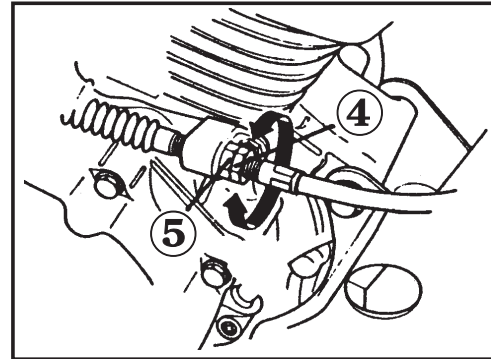

■ 離合器導線檢查，調整

離合器拉桿(1)遊隙應為1~2公分，請隨時檢查必要時將調整螺帽加以調整(2)與(3)。

■ 離合器導線檢查，調整

離合器導線遊隙，檢查必要時將調整螺帽加以調整(4)與(5)。

⚠️ 小心

- 離合器拉桿遊隙太小或過緊，容易引起離合器片燒損。

6. 騎乘前檢查

- 傳動鏈條檢查，調整在兩齒輪之中間點鏈條本身須1~2公分下墜之鬆度。