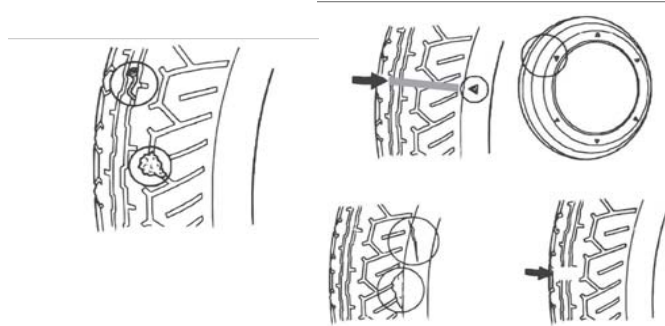

- 在胎溝內是否有夾著金屬破片碎石等，有則去
- 除後再行駛。
- 輪胎龜裂或胎溝深度磨損超過限度時，請即更換新輪胎。
- 檢查前、後輪輪圈是否鬆動、變形，如有將會影響行車安全！請到各經銷商門市檢修。