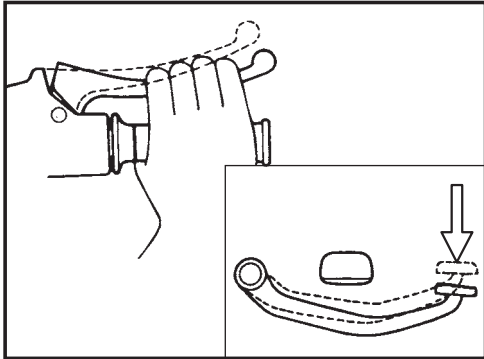

6. 騎乘前檢查

- 煞車效果良好嗎？
- 稍稍行走確認前後煞車效果。

■ 煞車燈檢查調整：

- 將主開關轉在“ON”的位置。
- 前、後煞車拉桿分別拉住，確認煞車燈是否亮？
- 檢查煞車燈亮是否污穢或破損？