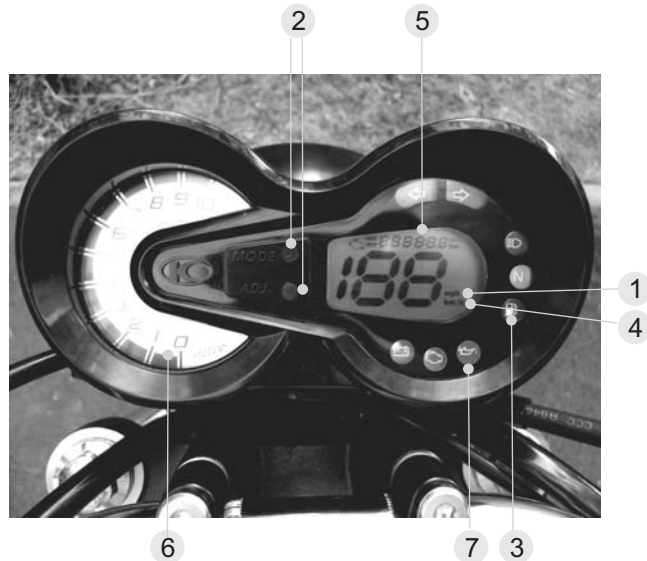

3.儀錶及各功能控制器功能操作

3

儀錶

- ① 速度錶(英哩)：
  行駛速度以英哩/每小時為標準。
- ② 調整鈕：
  使用調整正確時間和里程計設定。
- ③ 補充燃油警示燈：
  此警示燈亮起時，請及早補給#92或#95無鉛汽油(以免燃油泵浦空轉而導致損壞)。
- ④ 速度錶(公里)：
  行駛速度以公里/每小時為標準。
- ⑤ 積算距離計：
  行走總距離公里(km)或英里(mph)表示。
  *積算距離計計數里程歸零：
  1.按ADJ.鈕約2秒可依ODO→TRIP→空白，三種模式循環變化。
  2.在TRIP模式時，按ADJ.和MODE鈕即可歸零
- ⑥ 轉速錶：
  顯示引擎每分鐘之迴轉數，數字乘1000rpm。

- ⑦ 機油交換指示燈：
  在車輛行駛1000公里時，指示燈會亮起，表示需要更換機油。
  *機油交換計數里程歸零：
  1.按ADJ.鈕約2秒可依ODO→TRIP→空白，三種模式循環變化。
  2.在空白模式時，同時按ADJ.和MODE鈕即可歸零，指示燈就可熄滅。