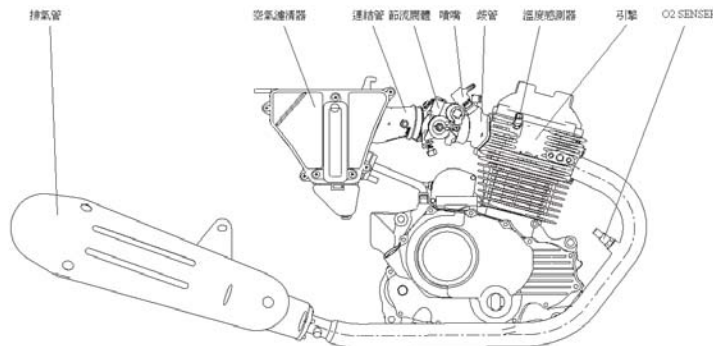

8.環保機構介紹與保養

廢氣排放控制系統:本車型廢氣排放控制裝置係應用燃油噴射系統有效控制排放污染，再經排氣系統三元觸媒轉化器再一次轉化污染，而達到超低廢氣污染之效果。

警告

排氣管外表很熱，機車須停放在行人和兒童不能觸摸之處。保養，才能維持最佳的性能。

注意

- 1.為了確保廢氣排放控制系統正常作用，請您的車子必須作定期檢查、保養。
- 2.為確保廢氣排放控制系統之正常性能，請勿任意改裝，以免影響廢氣排放污染受罰。
- 3.如有問題，請到本公司經銷門市接受檢查。