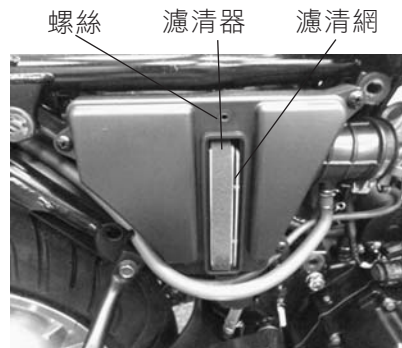

7.定期及簡單保養、故障處理

空氣濾清器泡綿清除方法

塵埃積多是馬力降低耗油的主要原因。

- 1.先取下左後蓋，拆下濾清器螺絲。
- 2.取下濾清器蓋，取出空氣濾清器泡綿。
- 3.將濾清器泡綿取下清洗，待捏乾後加上少許機油再捏乾（如下圖）。

< 裝入方法 >

以取下相反方法操作。

7

小心

- 空氣濾清器泡綿裝入不完全，塵埃會直接被吸入汽缸內，引起磨損、馬力降低，影響引擎壽命。
- 洗車時空氣濾清器泡綿不可浸濕，否則會影響起動不良。