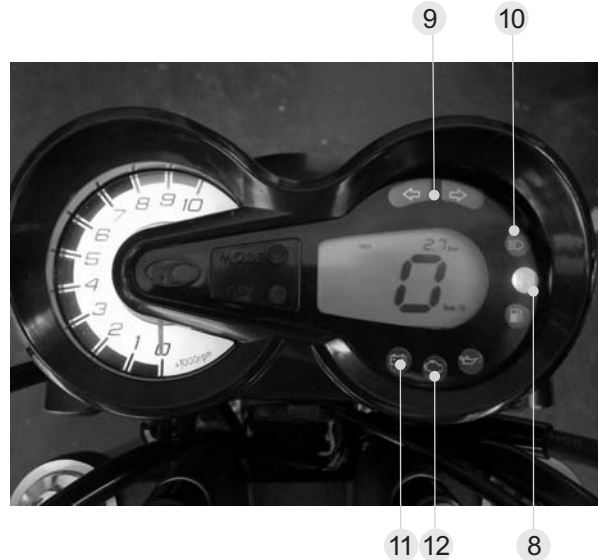

3.儀錶及各功能控制器功能操作

- ⑧ 空檔指示燈：
  引擎位在空檔時，打開電源ON時即會顯示。
- ⑨ 左右方向指示燈：
  當方向指示燈在作動時會閃爍指示。
- ⑩ 遠燈指示燈：
  夜間行駛將前燈打開，左手把開關可控制遠近燈切換，此燈亮起表示遠燈。
- ⑪ 引擎檢測燈：
  KEY ON後會亮起2秒鐘後自動熄滅，表示車輛正常，若KEY ON後沒有亮起2秒或亮起2秒後持續亮燈或閃爍，則表示車輛故障，請駕臨服務站維修。
- ⑫ 電瓶低電壓指示燈：
  起動後，若電瓶電力不足時，會亮燈提醒檢查充電系統或電瓶更換，起動後即熄滅。
  若行駛中此燈一直亮，表示電瓶電力不足，請速至光陽經銷門市檢查。

⚠ 注意

- 燃油錶當補充燃油警示燈亮起時，需儘快補給#92或#95無鉛汽油。
- 當電瓶指示燈亮時，即表示電瓶電量不足，須立刻檢查充電。