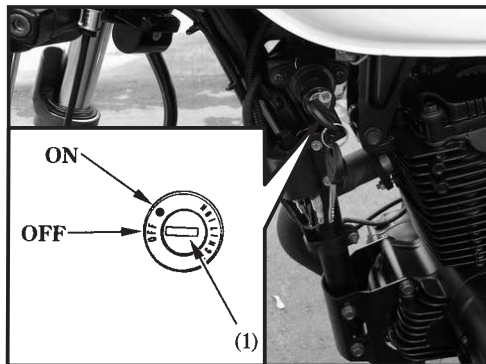

3.儀錶及各功能控制器功能操作

主開關1

1. **OFF**
2. ●此位置時，引擎電源切斷，引擎停止。
   - ●停止間鑰匙可取下來。
3. **ON**
4. ●此位置時引擎電源接通可以發動引擎。
   - ●行駛時鑰匙拔不出來。