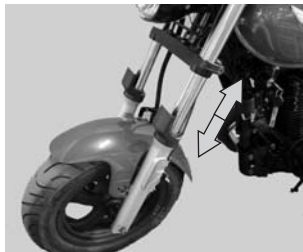

正常氣壓：

	乘坐1人	乘坐2人
前輪	2.0kgf/cm ²	2.0kgf/cm ²
後輪	2.0kgf/cm ²	2.25kgf/cm ²

- 在胎溝內是否有夾著金屬破片碎石等，有則去
- 除後再行駛。
- 輪胎龜裂或胎溝深度磨損超過限度時，請即更換新輪胎。
- 檢查前、後輪輪圈是否鬆動、變形，如有將會影響行車安全！請到各經銷商門市檢修。

6. 騎乘前檢查

■ 前後緩衝檢查

將重量加於手把及座墊，並上、下擺動，檢查其作動是否良好？