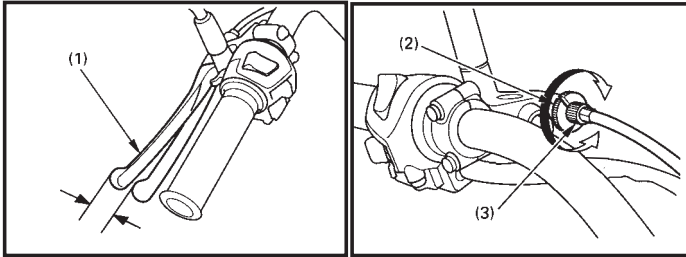

■ 離合器導線檢查，調整

離合器拉桿(1)遊隙應為1~2公分，請隨時檢查必要時將調整螺帽加以調整(2)與(3)。

■ 離合器導線檢查，調整

離合器導線遊隙，檢查必要時將調整螺帽加以調整(4)與(5)。

⚠️ 小心

- 離合器拉桿遊隙太小或過緊，容易引起離合器片燒損。

6. 騎乘前檢查

- 傳動鏈條檢查，調整在兩齒輪之中間點鏈條本身須1~2公分下墜之鬆度。