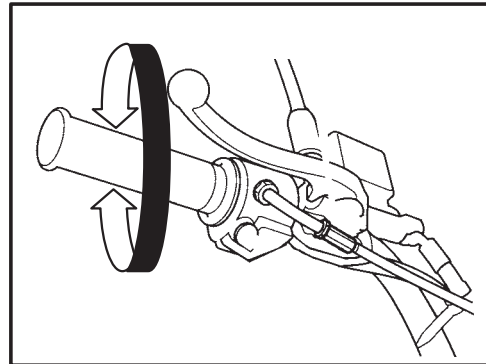

車速的調節

速度的調節由加油柄來控制。

回轉 ………速度會變快。

要慢慢的加油。

上坡時引擎迴轉數與車速相互
配合做適當的變換檔位。

還回原位 ……速度會變慢。

還原時動作要敏捷。