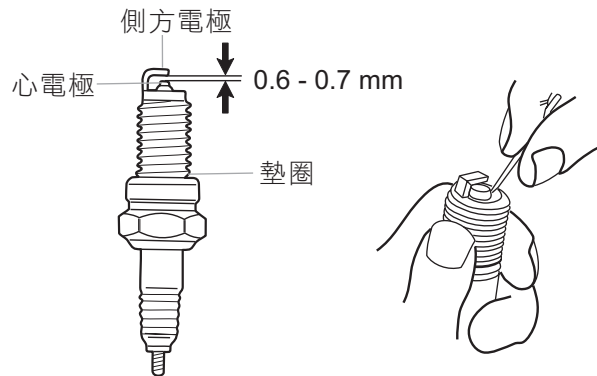

6. 騎乘前檢查

火星塞檢查、調整

電極污染，間隙過大會使跳火不完全。

< 清除方法 >

- 利用火星塞清潔器清除最佳。
- 如無清潔器可用針刷清除。

< 調整 >

- 火星塞間隙正常為0.6~0.7mm。
  (如右圖所示)

< 指定火星塞 >

(N.G.K) CR8E

- 指定以外火星塞請勿使用。
- 高速行駛或重負載使用時，請更換較冷式火星塞。

火星塞間隙：表示 心電極與側方電極間之間隙。

⚠ 小心

- 引擎停止後熱度很高謹防燙傷。
- 先將火星塞用手扭緊後，用火星塞扳手鎖緊。