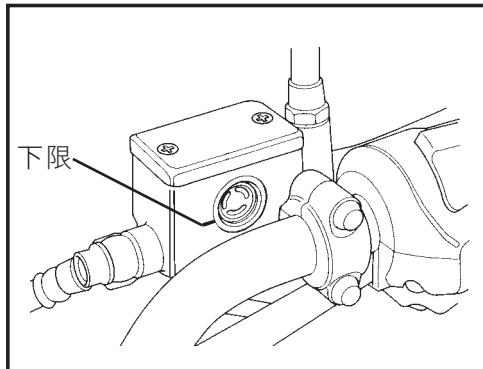

6. 騎乘前檢查

< 前煞車油檢查 >

1. 將手把擺正，檢查前後貯油箱的煞車液面必須保持在上限與下限標示記號之間。
2. 液面降到接近下限刻畫位置時，請檢查煞車來令片磨損情形。
3. 假如煞車來令片磨損未超過規定限度，通常表示有洩油現象，請至各經銷商門市檢查。
4. 請使用推薦煞車油DOT-4