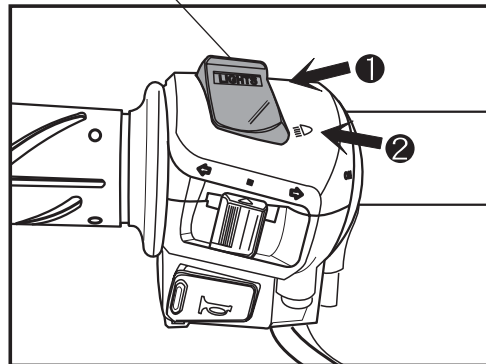

⚠ 注意

- 本車型採用電瓶點燈，不需發動引擎，主開關打開在ON時，前燈即可亮。

遠近燈切換開關

用以切換遠近燈之開關。

☰☒☑☒ : 表示遠燈。①

☰☒☑☒ : 表示近燈。②

如欲照遠方時請切在“☰☒☑☒”之位置，如對方有車或市區行走時切在“☰☒☑☒”之位置會影響對方之視線，故應切在“☰☒☑☒”之位置。
在遠燈時儀錶上遠燈指示燈會亮。遠近燈之切換請將遠近燈切換開關鈕壓下即可。

遠近燈切換開關

3.儀錶及各功能控制器功能操作

喇叭按鈕開關

主開關打開在“ON”位置時，按下喇叭按鈕開關，喇叭即響。

喇叭按鈕開關

方向燈開關

轉彎或變換車道時應使用方向燈，開關切入時方向燈即閃滅。

- 此位置為左轉時使用。①
- 此位置為右轉時使用。②
- 解除時將方向燈開關壓入即可。③

方向燈開關