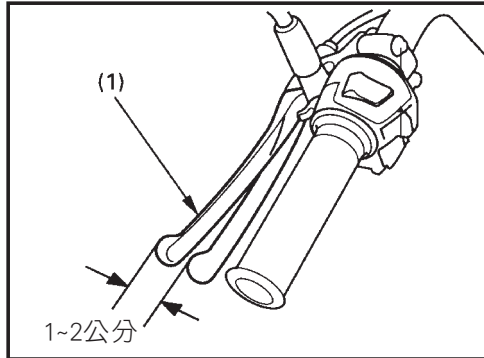

6.騎乘前檢查

■手把檢點

- 上、下、前、後、左、右的擺動有無鬆動情形。
- 是否有過緊現象。
- 手把是否有碰擊現象。
- 如發現有異常現象時，請到經銷商或服務站接受檢修。

6. 騎乘前檢查

■ 煞車檢查、調整

- 煞車拉桿(1)要有適當的遊隙，正常遊隙為1~2公分。
- 「遊隙」係表示從放鬆拉桿拉到感覺緊的位置之間的距離。

⚠ 注意

- 請隨時檢查前、後煞車遊隙，必要時可以將煞車調整螺帽予以適當調整。