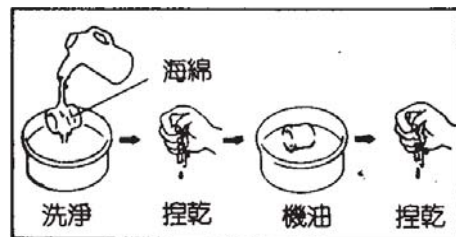

<組立>

⚠ 小心

- 規定容量之外的保險絲，請勿使用，是引起配線燒損的主要原因。
- 電裝品類（燈類、儀錶類）更換時請指定使用光陽正廠規格零件。如使用社外品保險絲易斷，電瓶負荷會不平衡。
- 如保險絲燒斷，應先查明原因，再行更換新品，否則會再燒斷。
- 如查不出原因，請到經銷商或服務站檢查。
- 洗車時邊蓋週圍盡量避免用 強沖。

7.定期及簡單保養、故障處理

空氣濾清器泡綿清除方法

塵埃積多是馬力降低耗油的主要原因。

- 1.先取下左後蓋，拆下濾清器螺絲。
- 2.取下濾清器蓋，取出空氣濾清器泡綿。
- 3.將濾清器泡綿取下清洗，待捏乾後加上少許機油再捏乾（如下圖）。

< 裝入方法 >

以取下相反方法操作。

7

小心

- 空氣濾清器泡綿裝入不完全，塵埃會直接被吸入汽缸內，引起磨損、馬力降低，影響引擎壽命。
- 洗車時空氣濾清器泡綿不可浸濕，否則會影響起動不良。

7.定期及簡單保養、故障處理

使用者注意事項：