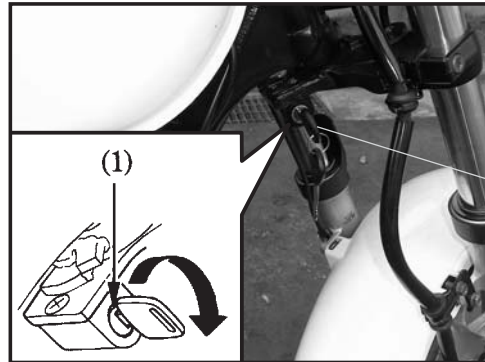

- 在行駛中若把主開關切掉，拔出鑰匙，電氣系統將無作用，則是事故之根源，必須要在停車時才可操作。

5. 正確行駛方法

- 人站在左側及平坦的地面把主腳架撐起來
 - 在不妨礙交通的平坦地面把主腳架撐起來。
 - 不平坦的地面車子容易倒下。
 - 左手握住手把擺正，右手拉住座墊下部側扶手桿，右腳踩下主腳架，右手用力往上拉。

- 為防止盜竊，停車時請將手把上鎖，並拔出鑰匙

轉向桿鎖

6. 騎乘前檢查

6-1. 騎乘前檢查