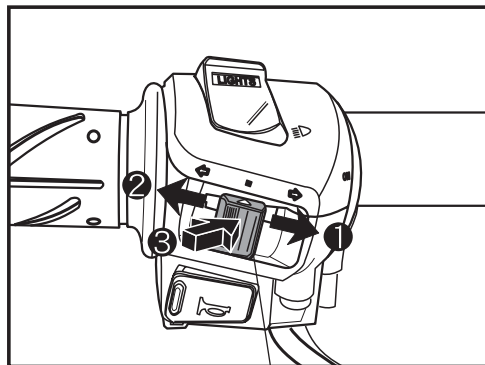

3.儀錶及各功能控制器功能操作

喇叭按鈕開關

主開關打開在“ON”位置時，按下喇叭按鈕開關，喇叭即響。

喇叭按鈕開關

方向燈開關

轉彎或變換車道時應使用方向燈，開關切入時方向燈即閃滅。

- 此位置為左轉時使用。①
- 此位置為右轉時使用。②
- 解除時將方向燈開關壓入即可。③

方向燈開關