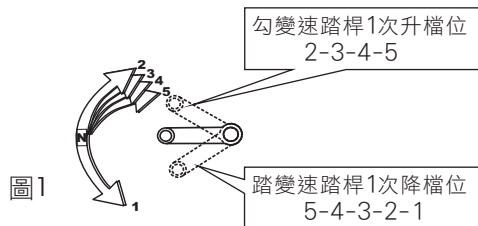

5. 正確行駛方法

離合器及換檔

1. 先握緊離合器拉桿，關閉加油柄再以左足踩下變速踏桿進入1檔。
2. 再將加油柄慢慢的加油，同時徐徐的放鬆離合器拉桿，車子會徐徐的行走。
3. 當車速慢慢增加可切換到較高檔位以左足勾起1次為增加1檔—2檔再勾1次為3檔，以此類推直到更換到第5檔為止，此操作變換檔位需依下列換檔時機車速度參考表。-請參考圖1
4. 當車速慢慢降低或需爬坡或重負載時等...可切換到較低檔位以左足踏下1次為降低1檔如車輛現在是第5檔-踏下1次變更為4檔再踏下1次為3檔，以此類推直到更換到第1檔為止，此操作變換檔位需依下列換檔時機車速度參考表。-請參考圖1
5. 變換空檔操作方式為在第2檔位時踏下半次或第1檔位時勾起半次直到空檔燈亮起。

離合器拉桿

變速踏桿

換檔時機車速度參考表：

向上換檔	Km/h(mph)	向下換檔	Km/h(mph)
第1→第2	10(6)	第5→第4	40(25)
第2→第3	20(12)	第4→第3	30(19)
第3→第4	30(19)	第3→第2	20(12)
第4→第5	40(25)	第2→第1	10(6)

5

警告

- 當變換到較低檔位時，不要變換太快可能導致引擎受損同時發生後輪打滑及造成意外發生。
- 可按右圖換檔時機車速度參考表做適當變換檔位。