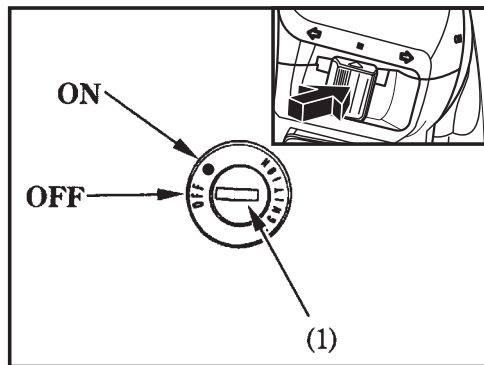

- 雨天路面與晴天不同，煞車距離會拉長速度應減慢，煞車時間也應提早。
- 下坡時，將加油柄回復到關閉位置，並且實施間

5.正確行駛方法

停止方法

■接近停車地點時

- 提早將方向燈打開並注意後方側方車輛，慢慢停靠。
- 把加油柄回復原位，並提早將前後煞車煞住，此時後煞車燈即亮，以警告後方來車。

■車輛完全停止時

方向燈開關還回原位，主開關板至”OFF”位置。

⚠ 小心