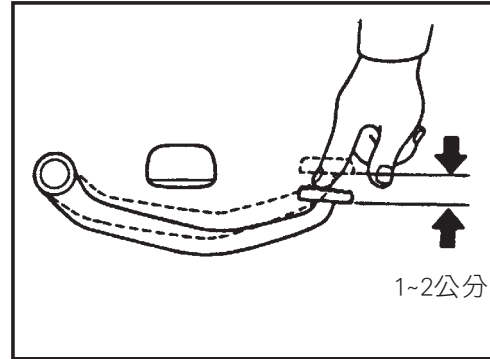

6.騎乘前檢查

■手把檢點

- 上、下、前、後、左、右的擺動有無鬆動情形。
- 是否有過緊現象。
- 手把是否有碰擊現象。
- 如發現有異常現象時，請到經銷商或服務站接受檢修。

6. 騎乘前檢查

■ 煞車檢查、調整

- 煞車拉桿(1)要有適當的遊隙，正常遊隙為1~2公分。
- 「遊隙」係表示從放鬆拉桿拉到感覺緊的位置之間的距離。

⚠ 注意

- 請隨時檢查前、後煞車遊隙，必要時可以將煞車調整螺帽予以適當調整。