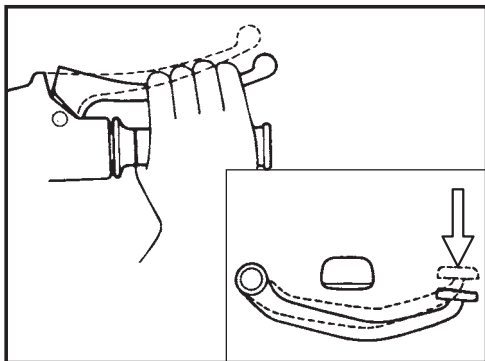

5.正確行駛方法

停止方法

■接近停車地點時

- ●提早將方向燈打開並注意後方側方車輛，慢慢停靠。
- ●把加油柄回復原位，並提早將前後煞車煞住，此時後煞車燈即亮，以警告後方來車。