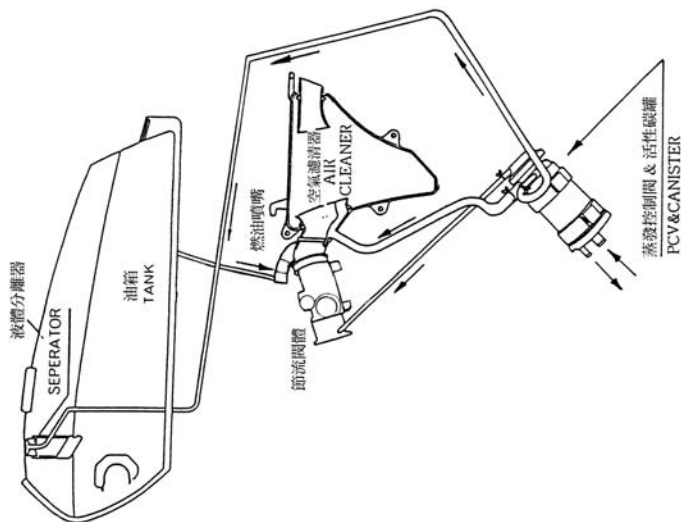

8.環保機構介紹與保養

蒸發排放控制系統(E. E. C)為蒸發廢氣排放裝置，為收集前置式油箱及節流閥體之蒸發油氣，以避免油氣散發至大氣而造成環境空氣污染。