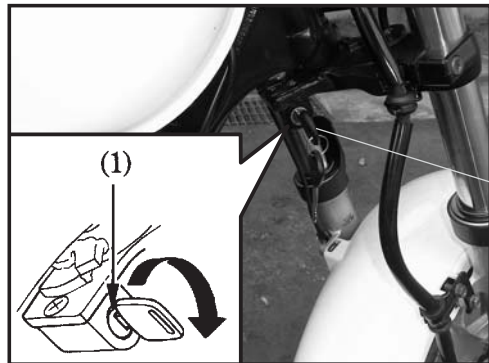

上鎖方法：

將轉向桿向左全距轉向，鑰匙反時鐘方向180°旋轉即可上鎖。

解除方法：

將鑰匙順時鐘旋轉180°位置上鎖自動解除。

轉向桿鎖

⚠ 注意

- 上鎖後將轉向桿輕輕轉動確認是否上鎖？
- 停車時請勿停放在阻礙交通之地。

起動按鈕開關