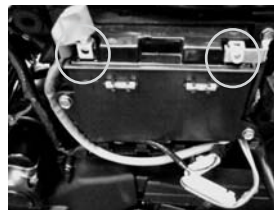

7.定期及簡單保養、故障處理

電瓶檢查

■本機型採用免補充水式電瓶。

- ●電瓶不需檢查補充。

檢查電瓶電壓：

利用電壓錶檢查電瓶電壓須滿12V以上，若電壓太低須拆下電瓶並充滿電。

⚠ 注意

- ●密閉式電瓶電解液蓋絕對不要拆開。
- ●長時間的停止使用時電瓶會自行放電電力會降低，從車上把電瓶拆下完全補充電後存放在陰涼通風的場所。
- ●車子長時間停止使用時請將電瓶的負極線拆下。
- ●電瓶電壓太低會造成儀錶板上的電瓶指示燈亮起，必須將電瓶拆下並充滿電或請至光陽服務站檢修。

■電瓶樁頭清潔

- ●電瓶樁頭部清潔時，請先將座墊打開，拆下電瓶蓋 1 支固定螺絲，掀開電瓶蓋。
- ●電瓶樁頭部發生腐蝕時，請將電瓶拆下取出來清潔。
- ●清潔後請將電瓶樁頭塗布一層薄的黃油或凡士林後再把電瓶裝上。

⚠ 注意

- ●電瓶拆裝時應嚴防火氣接近。
- ●拆卸時必須把主開關電源關掉，然後先拆下⊖極再拆下⊕極，安裝時先裝⊕極再裝⊖極。
- ●樁頭螺帽發生鬆動時應確實把它鎖緊。