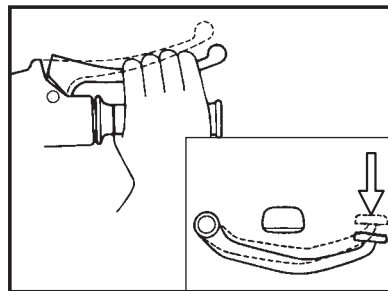

煞車時前後煞車同時使用

- 加油柄回復關閉位置後，前、後煞車同時煞車作動。
- 煞車時前煞車拉桿與後煞車踏桿開始時由”緩慢”然後拉緊為最理想的煞車方法。

警告

- 使用單邊煞車易使機車滑倒不穩應請注意。
- 行車速度與各檔位應相互配合，高速時要避免入低速檔或引擎煞車。