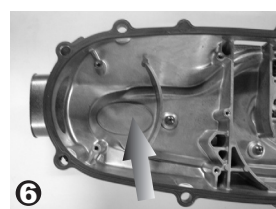

<裝入方法>

以取下相反方法操作。

左曲軸箱蓋

<清潔方法>

- 1.拆下左曲軸箱蓋固定螺栓。
- 2.拆下左曲軸箱蓋格板螺絲，取下隔板。
- 3.以空氣槍清潔濾綿本體(如圖示5)及擦拭左曲軸箱蓋內髒汙(如圖示6)。

7.定期及簡單保養、故障處理

使用者注意事項：

1.電瓶於主開關ON狀態下請勿拔除接線。