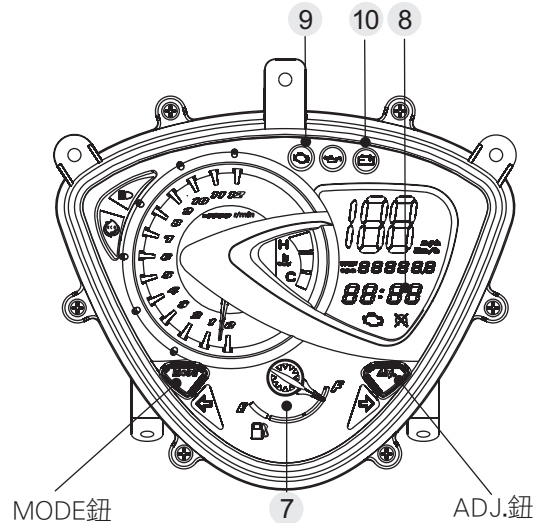

3.儀錶及各功能控制器功能操作

7 燃油錶顯示：

表示汽油在油箱內之油量。燃油錶之顯示位在燃油表指針位在紅區或E點時，請及早補給92以上無鉛汽油(以免燃油泵浦空轉而導致損壞)。

8 時間：

- 1.按ADJ.鈕約2秒可依ODO→TRIP→空白，三種模式循環變化。
- 2.在ODO模式時，同時按ADJ.和MODE鈕即可進入調整時間模式
- 3.時間調整模式時，按ADJ.鈕可調整時或分，按MODE鈕可時與分轉換。
- 4.同時按ADJ.和MODE鈕可解除調整MODE模式。

9 引擎檢測燈：

KEY ON後會亮起2秒鐘後自動熄滅，表示車輛正常，若KEY ON後沒有亮起2秒或亮起2秒後持續亮燈或閃爍，則表示車輛故障，請駕臨服務站維修。

10 電瓶低電壓警示燈：

起動時，若電瓶電力不足時，會亮燈提醒檢查充電系統或電瓶更換，起動後即熄滅。

⚠ 注意

- 燃油錶顯示接近E區紅色區域時，需儘快補給92以上無鉛汽油。
- 當電瓶指示燈亮時，即表示電瓶電量不足，須立刻檢查充電。