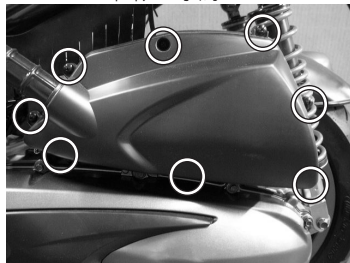

塵埃積多是馬力降低耗油的主要原因。

<拆卸方法>

- 1.拆下濾清器蓋固定螺絲。
- 2.取下濾清器蓋。
- 3.拆下空氣濾清器濾芯固定螺絲。
- 4.更換空氣濾清器濾芯。

<裝入方法>

以取下相反方法操作。

⚠ 注意

- 空氣濾清器濾芯裝入不完全，塵埃會直接被吸入汽缸內，引起磨損、馬力降低，影響引擎壽命。
- 洗車時空氣濾清器濾芯不可浸濕，否則會影響起動不良。

固定螺絲