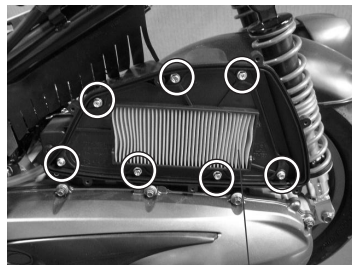

固定螺絲

空氣濾清器濾芯