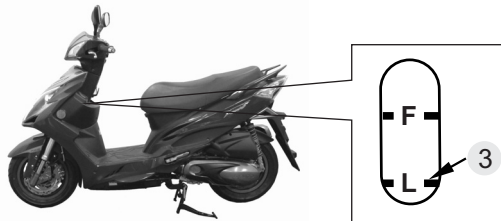

6. 騎乘前檢查

■ 冷卻水裝置檢查

1. 把車子停在平坦地面立起來。
2. 檢查冷卻水預備水箱是否在上限與下限之間，水量接近於下限(如下圖(3)L位置)時，請補充冷卻水至上限。

冷卻水裝置漏水檢查

1. 檢查水箱，水管是否漏水情形？
2. 檢查車子停放之地面是否有漏水現象？

⚠ 注意

- 車主在行駛前需確認水箱散熱片或水箱前保護網是否有異物，如有異物必須排除否則會降低冷卻功能，嚴重狀況可能導致車輛引擎損壞。