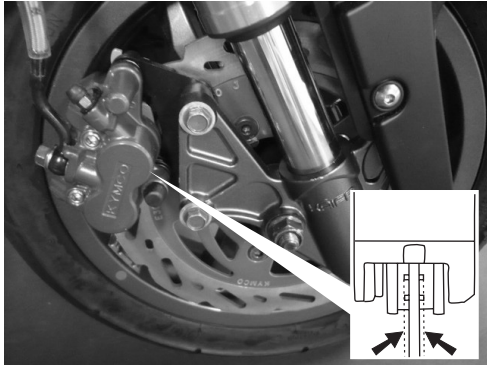

6

■煞車油補充

1. 將手把擺正，拆下煞車油貯油箱蓋2支固定螺絲，取下蓋。
2. 將推薦煞車油DOT-4注入貯油箱內至上限刻劃，再將貯油箱蓋2支螺絲鎖緊。
3. 煞車油每10000公里或1年更換1次。

螺絲

⚠ 注意

- 不同廠牌及不同規格的煞車油混合使用會引起煞車失靈，發生危險。
- 煞車油補充時，使用布類將塗裝部位蓋著以免傷及塗裝表面。

6. 騎乘前檢查

前後煞車來令片檢查