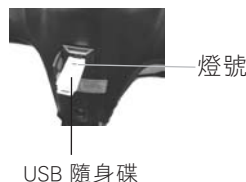

USB隨身碟下載:

1. *下雨時請勿使用USB隨身碟下載影像檔案，強烈建議在室內無雨水侵入狀況下載檔案。
   - *使用USB隨身碟下載影像檔案，主開關開啟開始傳輸檔案，建議使用有附燈號USB隨身碟，燈號停止即傳輸檔案完成，在主開關閉閉狀況，USB隨身碟才能取出(如下左圖)。
2. 請勿在主開關開啟時，取出USB隨身碟，可能導致檔案傳輸失敗或其他元件損壞。