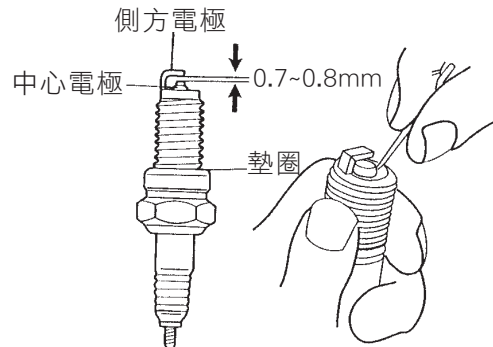

6. 騎乘前檢查

■ 火星塞檢查、調整

電極污染，間隙過大會使跳火不完全。

< 清除方法 >

- 利用火星塞清潔器清除最佳。
- 如無清潔器可用針刷清除。

< 調整 >

- 火星塞間隙正常為0.7~0.8mm。
  (如右圖所示)

6

< 指定火星塞 >

(NGK) **CR7E**

- 指定以外火星塞請勿使用。

⚠ 注意

- 引擎停止後熱度很高謹防燙傷。
- 先將火星塞用手扭緊後，用火星塞扳手鎖緊。