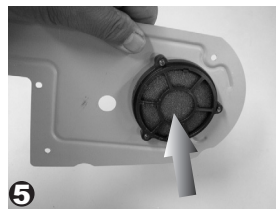

<裝入方法>

以取下相反方法操作。

左曲軸箱蓋

<清潔方法>

- 1.拆下左曲軸箱蓋固定螺栓。
- 2.拆下左曲軸箱蓋格板螺絲，取下隔板。
- 3.以空氣槍清潔濾綿本體(如圖示5)及擦拭左曲軸箱蓋內髒汙(如圖示6)。

7.定期及簡單保養、故障處理

使用者注意事項：

1.電瓶於主開關ON狀態下請勿拔除接線。