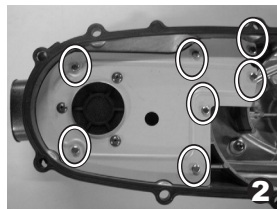

7.定期及簡單保養、故障處理

CVT傳動系統濾綿

CVT傳動系統塵埃積多可能造成車子有不順現象產生，請定期清潔與更換濾綿。

請依7-2頁定期保養表保養周期清潔濾綿。
請每5000公里更換或清潔濾綿。

<更換濾綿>

- 1.拆下左曲軸箱蓋固定螺栓(如圖示1)。
- 2.拆下左曲軸箱蓋格板螺絲，取下隔板(如圖示2)。
- 3.拆下濾綿3支固定螺絲(如圖示3)。
- 4.更換空氣濾綿(如圖示4)。

<裝入方法>

以取下相反方法操作。

<清潔方法>

- 1.拆下左曲軸箱蓋固定螺栓。
- 2.拆下左曲軸箱蓋格板螺絲，取下隔板。
- 3.以空氣槍清潔濾綿本體(如圖示5)及擦拭左曲軸箱蓋內髒汙(如圖示6)。