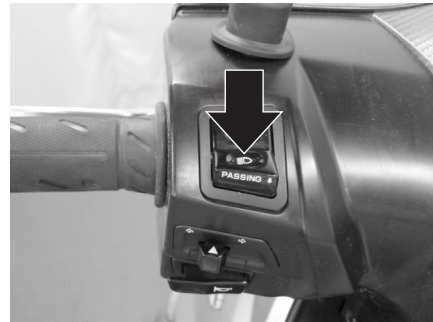

超車燈信號開關

PASSING↓ … 在近燈位置時向下連續按前燈會閃爍，以警示前方來車。