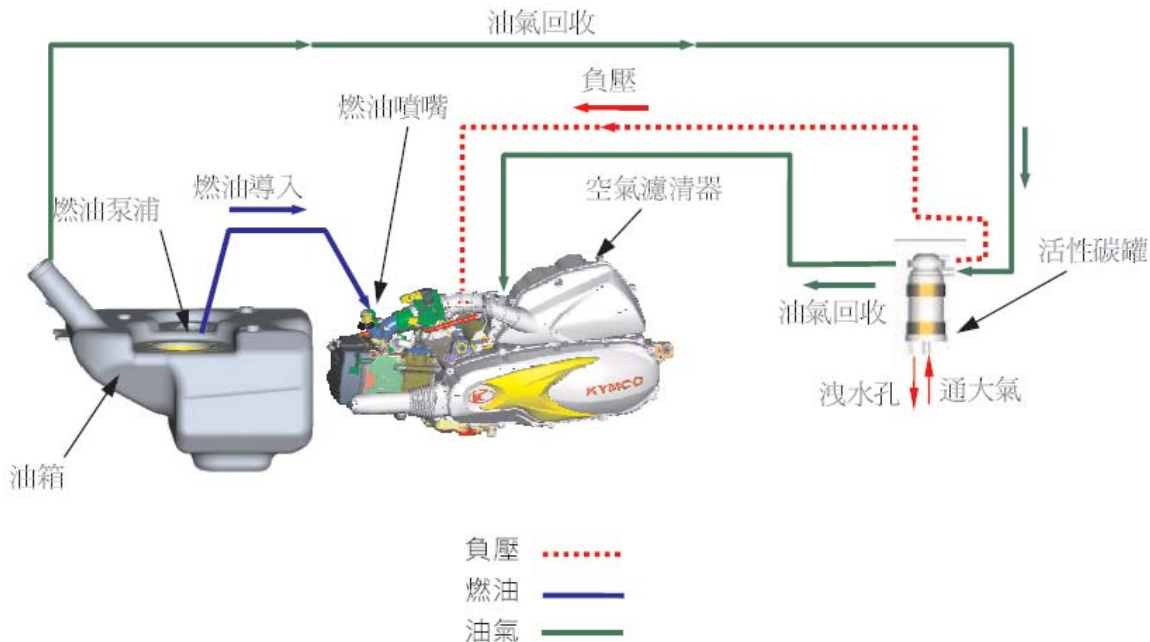

8.環保機構介紹與保養

蒸發排放控制系統(E. E. C) 定期檢查方法：

- 1.檢查E.E.C系統各管路接頭是否鎖緊或破裂？若有則應予鎖緊或更換新品。
- 2.活性碳罐一用嘴吹氣，測試其通氣性，如有通氣不良或阻塞時應予更換新品。
- 3.油氣分離器一取下通往活性碳罐之管路，使用壓縮空氣吹，如暢通為良好，如不通則不良更換新品。
- 4.請參照廢氣排放控制系統保養項目表內所列做保養。

不定期檢查：

車輛如有發生意外事故時，應檢查E.E.C系統中之各管路零件，是否有破裂鬆脫現象？並請依照廢氣排放控制系統保養項目做定期保養。