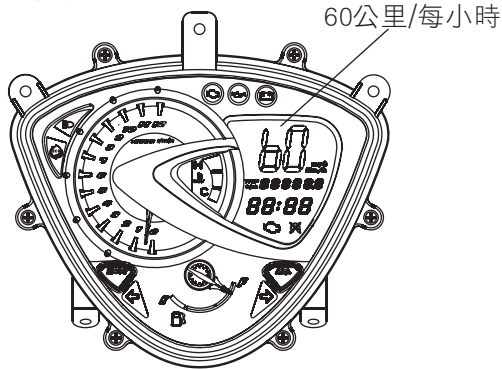

回轉……速度會變快。

要慢慢的加油。

始動或上坡時，加油柄慢慢地回轉
加油，馬力就會加大。

還回原位……速度會變慢。

還原時動作要敏捷。

5.正確行駛方法

新車引擎磨合

- 新車引擎磨合時期3000公里(km)內，請保持時速60公里(km/h)以下。
- 避免急加速。