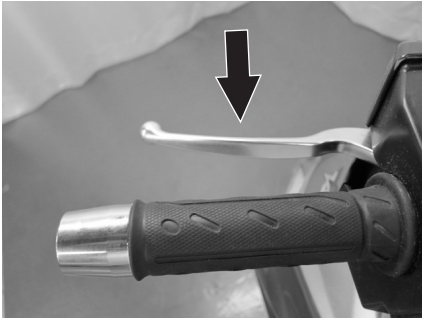

4.引擎起動方法

■把後煞車拉桿拉緊

警告

- 為防止車子起動後，急速衝出，所以一定要把後輪定鎖（請拉緊後煞車拉桿）。
- 如果後煞車拉桿遊隙不正確，則無法將後輪定鎖，易發生危險。

■再把主開關轉在“🔑”位置。