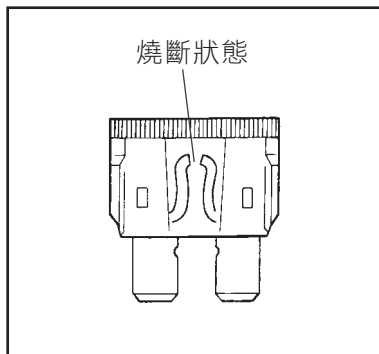

7.定期及簡單保養、故障處理

保險絲交換

- •把主開關關掉，檢查是否保險絲熔斷。
- •保險絲更換時請依照規定容量交換。
- •交換時請先檢查燒斷原因後再更換。

保險絲規格：10A、15A、25A、40A

⚠ 注意

- •電裝品類(燈類、儀錶類)更換時請使用指定規格零件。
- •如使用規格不合，保險絲易斷，電瓶負荷會不平衡。
- •洗車時盡量避免用水強沖。