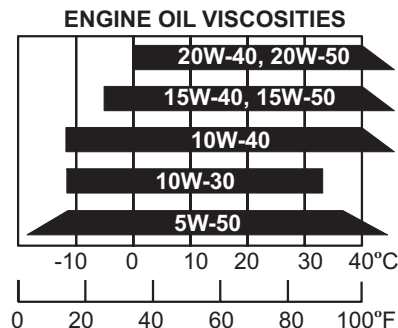

■機油適用溫度表

⚠ 注意

- 為了防止使用到劣質之機油，交換時請駕臨您購車之經銷商門市更換。