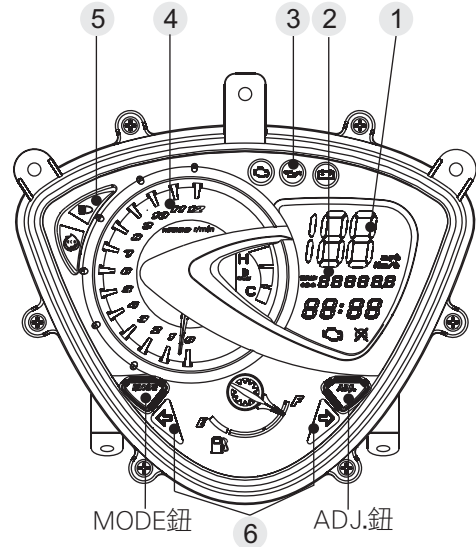

2.在空白模式時，同時按ADJ.和MODE鈕即可歸零，指示燈就可熄滅。

4 轉速錶(RPM)：

為引擎每分鐘之轉速，每刻劃乘1000rpm。

5 遠燈指示燈：

此燈亮時表示目前前燈在遠燈位置。

6 方向指示燈：

方向燈開關操作時，指示燈會亮。

⚠ 注意