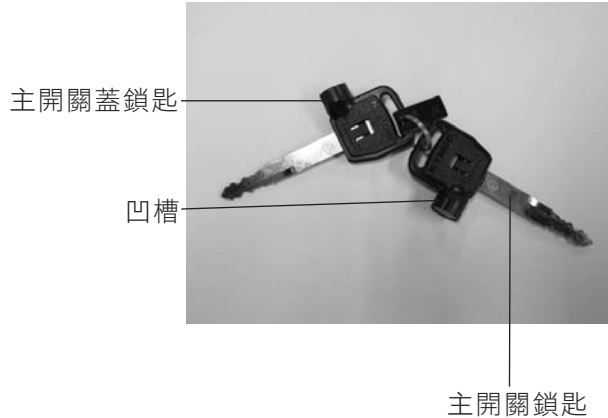

3.儀錶及各功能控制器功能操作

主開關蓋及2合1鎖匙