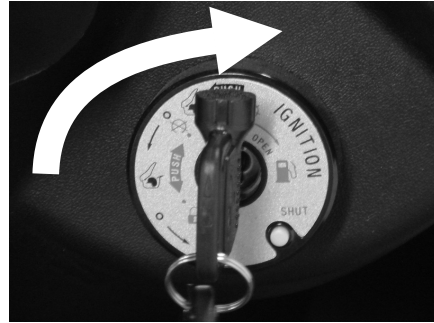

注意

- 鎖匙轉在“🔑”的位置時，按喇叭按鈕或切換方向燈開關，則喇叭或方向燈會作動。