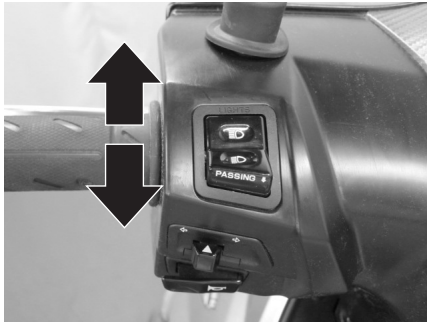

- : 此位置表示前燈、後燈同時熄滅。
此位置表示儀錶燈、前位置燈同時亮。
- ☀ : 此位置表示前燈、位置燈、儀錶燈、後燈同時亮。

⚠ 注意

- 此車型為前燈強光型，故耗電量較大，未使用時請熄滅。

3.儀錶及各功能控制器功能操作

遠近燈切換開關

用以切換遠近燈之開關。

☰☷：遠燈照射時使用此位置。

☰☷☷：市區行駛或前方來車時使用近燈，以免影響前方來車視線。