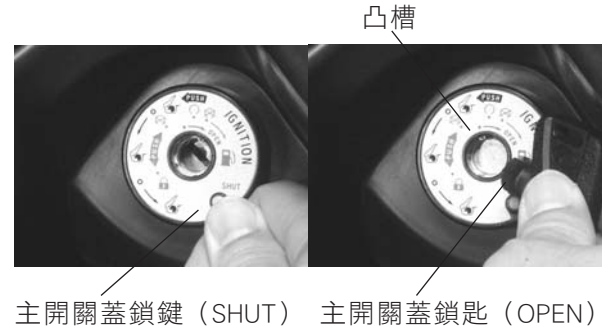

3.儀錶及各功能控制器功能操作

主開關蓋及2合1鎖匙

主開關蓋

為防止盜竊，駐車時應將主開關蓋上鎖。

上鎖方法：

將主開關蓋鎖鍵按下，鎖上主開關蓋。

解除方法：

將主開關蓋鎖匙凹槽付入主開關蓋鎖匙孔凸槽，向右旋轉，即可打開主開關蓋。