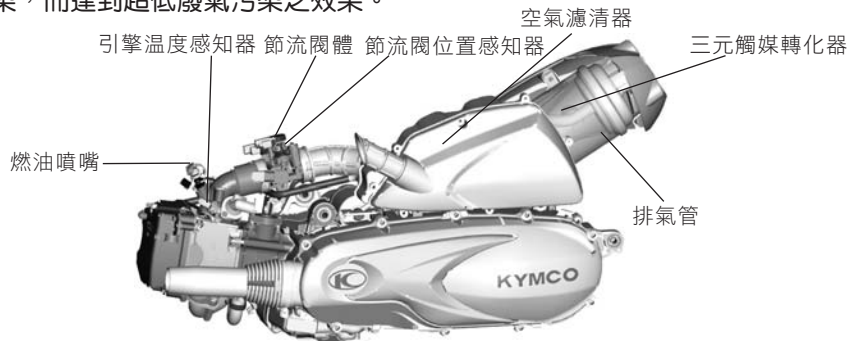

8.環保機構介紹與保養

廢氣排放控制系統:本車型廢氣排放控制裝置係應用燃油噴射系統有效控制排放污染，再經排氣系統三元觸媒轉化器再一次轉化污染，而達到超低廢氣污染之效果。

⚠ 警告

排氣管外表很熱，機車須停放在行人和兒童不能觸摸之處保養，才能避免燙傷。

⚠ 注意

- 1.為了確保廢氣排放控制系統正常作用，請您的車子必須作定期檢查、保養。
- 2.為確保廢氣排放控制系統之正常性能，請勿任意改裝，以免影響廢氣排放污染受罰。
- 3.如有問題，請到本公司經銷商門市接受檢查。