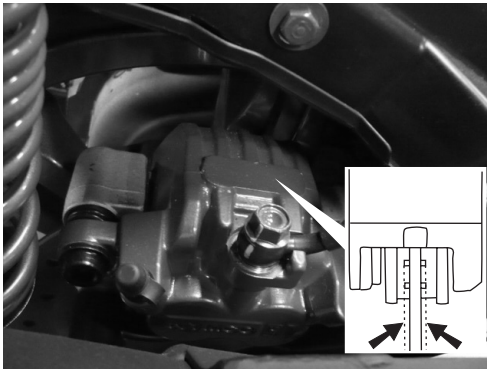

6

■煞車油補充

1. 將手把擺正，拆下煞車油貯油箱蓋2支固定螺絲，取下蓋。
2. 將推薦煞車油DOT-4注入貯油箱內至上限刻劃，再將貯油箱蓋2支螺絲鎖緊。
3. 煞車油每10000公里或1年更換1次。

螺絲

⚠ 注意

- 不同廠牌及不同規格的煞車油混合使用會引起煞車失靈，發生危險。
- 煞車油補充時，使用布類將塗裝部位蓋著以免傷及塗裝表面。

6. 騎乘前檢查

前後煞車來令片檢查