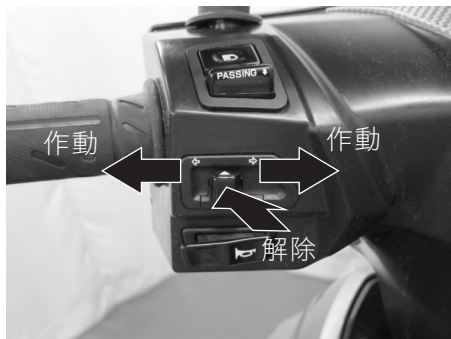

超車燈信號開關

PASSING↓ … 在近燈位置時向下連續按前燈會閃爍，以警示前方來車。

3.儀錶及各功能控制器功能操作

方向燈開關

轉彎或變換車道時應使用方向燈，開關切入時方向燈即閃滅。

- ⇨：此位置為左轉時使用。
- ⇨：此位置為右轉時使用。
- 解除時將方向燈開關壓入即可。

喇叭按鈕開關

主開關打開在”“位置時按下喇叭按鈕開關，喇叭即響。

注意

- 方向指示燈不會自動解除，使用後應予回復。忘了回復將影響行車安全。
- 主開關在”“之位置時方向燈不會作動。

3.儀錶及各功能控制器功能操作

座墊鎖

安全帽放置使用時，必須把座墊打開。

座墊啟開方法：

- 1.引擎熄火主開關在“”位置，鎖匙向左轉即可打開座墊。
- 2.引擎即使發動主開關在“”位置，鎖匙向內壓入左轉也可打開座墊。
- 3.轉向桿上鎖至“”位置時，向左轉也可打開座墊。

座墊關閉方法：