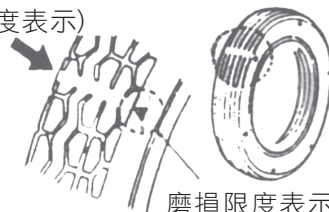

6. 騎乘前檢查

■ 輪胎檢查

檢查輪胎地面接觸狀態，輪胎氣壓是否正常。
輪胎與地面接觸如有異常現象時，使用胎壓計檢查胎壓是否正常。

在冷車時測量輪胎氣壓：

前輪(乘坐1人): 25.0 PSI (1.75 kgf/cm²)

後輪(乘坐1人): 25.0 PSI (1.75 kgf/cm²)

前輪(乘坐2人): 25.0 PSI (1.75 kgf/cm²)

後輪(乘坐2人): 29.0 PSI (2.00 kgf/cm²)

- 在胎溝內是否有夾著金屬片、碎石等，有則去除後再行駛。
- 輪胎龜裂或胎溝深度磨耗限度時，請即更換新輪胎。
  (請參照圖面箭頭指示)

(磨耗限度表示)

磨損限度表示記號