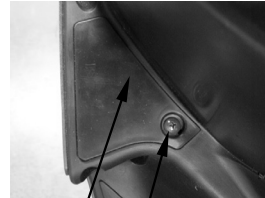

冷卻水補給(預備水箱注入)

1. 在平坦的地方把車子保持正直的狀態立起。
2. 打開預備水箱蓋(4)(拆卸螺絲(1)及護蓋(2))，補充冷卻水至上限位置。
  冷卻水位下降太多，則表示有異常現象。

⚠ 注意

- 車輛行駛後水溫極高，切勿打開水箱蓋。
- 冷卻液混調時請使用軟水。
- 使用劣質品冷卻水會使水箱的壽命縮短，應特別注意。
- 水箱冷卻水正常情狀每一年或10000公里更換1次。
- 冷卻水補充時請加適當比例之水箱精，以確保冷卻系統之性能。