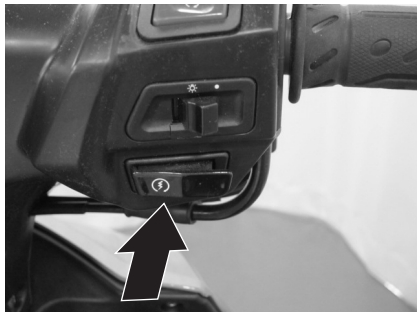

將鎖匙由 " "位置向內壓入右轉至 " "位置時上鎖即解除。

注意

- " "位置時將轉向桿輕輕轉動確認是否上鎖。
- 停車時請勿停放在妨礙交通安全的地方。

3.儀錶及各功能控制器功能操作

電起動按鈕

使用電動起動時，請務必將前或後煞車拉桿拉住以便電源接通，才能起動。

3

前燈開關