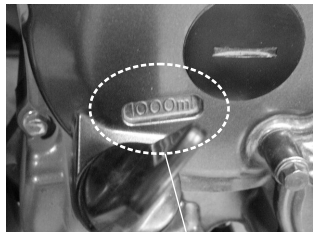

6. 騎乘前檢查

■機油交換

<交換時期>

第一次行駛300公里更換機油，以後每行駛1000公里更換一次。

為確保引擎優越之性能，請每行500公里即檢查機油量，如發現不足時請添入機油至標準量為止。

機油容量：

分解時：1.2L

交換時：**1.0L**

機油交換量1000mL=1.0L

⚠ 注意

- 如使用頻率低，三個月騎乘未超過1000km時，機油可能會劣化，建請更換機油，以防機油劣化損壞引擎。