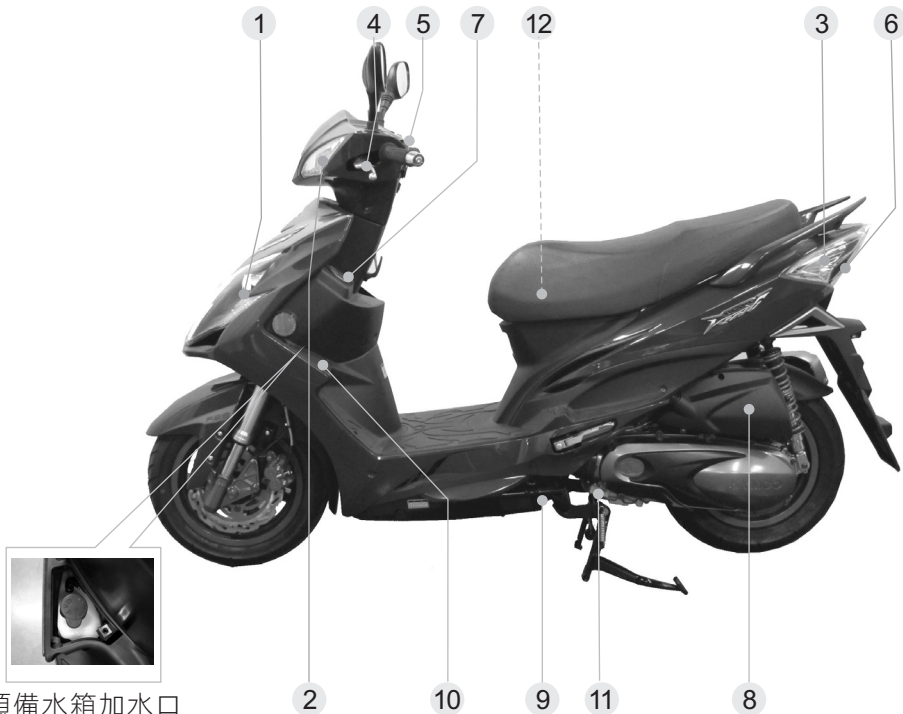

2.機車各部份名稱

2-1.左側視圖

2-2.右側視圖

2

2.機車各部份名稱

左側視圖

1. 前燈
2. 左前方向燈
3. 左後方向燈
4. 後煞車拉桿
5. 遠近燈切換開關/
方向燈開關/
喇叭按鈕開關
6. 後燈/煞車燈
7. 汽油注入口
8. 空氣濾清器
9. 側支架
10. 冷卻水檢查視窗
11. 引擎編號
12. 安全帽掛勾

※您的愛車有可能與照片型式有稍許不同之處；則以實車型式為準。