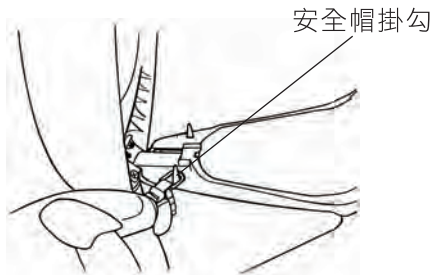

■ 安全帽掛勾

使用方法：

- 1.將座墊開啟，座墊板上。
- 2.將安全帽扣入掛勾內。
- 3.把座墊放下，座墊後端下壓上鎖即可。

取下方法：

依照使用方法 1.，打開座墊取出安全帽。

⚠ 注意

- 行駛時，請勿將安全帽扣鎖在車上，以免損壞機件或塗裝外觀。