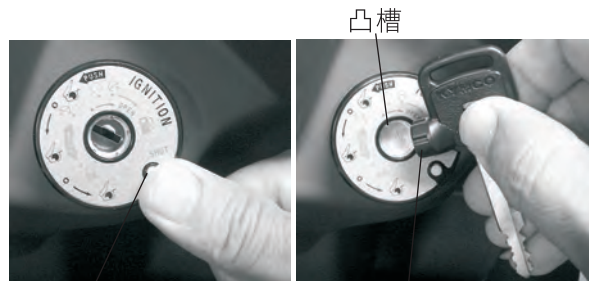

- 主開關蓋鎖匙（磁力鎖匙），若遺失請依鎖匙號碼牌向所購經銷商購買。

■ 主開關蓋

為防止盜竊，駐車時應將主開關蓋上鎖。

上鎖方法：

將主開關蓋鎖鍵按下，鎖上主開關蓋。

解除方法：

將主開關蓋鎖匙凹槽付入主開關蓋鎖匙孔凸槽，向右旋轉，即可打開主開關蓋。

主開關蓋鎖鍵 (SHUT) 主開關蓋鎖匙 (OPEN)