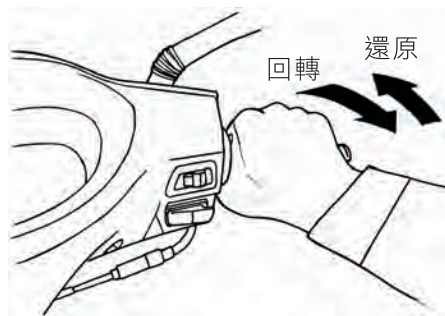

出發前先打開方向燈，然後確認後方安全再行駛。

■ 車速的調節

速度的調節由加油柄來控制。

回轉 ………速度會變快。

要慢慢的加油。

還回原位 ……速度會變慢。

還原時動作要敏捷。

■ 適度的行駛可延長機車壽命