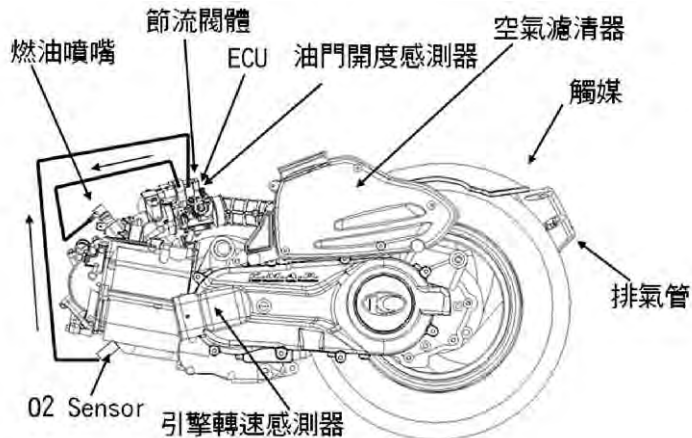

9.廢氣排放控制系統

本車型廢氣排放控制裝置係應用排氣的脈動作用，經排氣系統再經觸媒轉化器轉化，而達到減低廢氣污染之目的。

警告

排氣管外表很熱，機車須停放在行人和兒童不能觸摸之處。保養，才能維持最佳的性能。

注意

- 1.為了確保廢氣排放控制系統正常作用，請您的車子必須作定期檢查、保養。
- 2.為確保廢氣排放控制系統之正常性能，請勿任意改裝，以免影響廢氣排放污染受罰。
- 3.如有問題，請到本公司指定特約服務站或本公司服務站接受檢查。