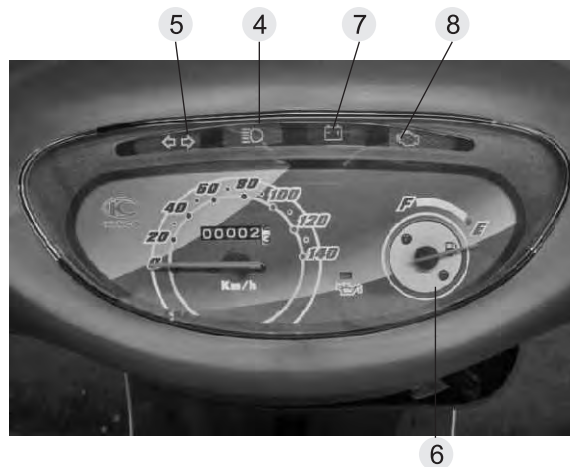

④ 遠燈指示燈：

此燈亮時表示目前前燈在遠燈位置。

⑤ 方向指示燈：

方向燈開關操作時，指示燈會亮。

⑥ 燃油錶：

表示燃油在油箱內之油量（主開關~~ON~~時油量指示針會歸零）。燃油錶之指示位在紅色區時，則表示汽油有效殘餘量約為1.4公升，請及早補給92#或95#無鉛汽油(以免燃油泵浦空轉而導致損壞)。

⑦ 電瓶電壓警示燈：

此燈亮時表示目前電瓶電量不足狀態。

⑧ 引擎檢測燈：

KEY ON後會亮起2秒鐘後自動熄滅，表示車輛正當，若KEY ON後沒有亮起2秒或亮起2秒後持續亮燈或閃爍，則表示車輛故障，請駕臨服務站維修。

⚠ 注意

- 燃油錶之指示位在接近E區剩一格時，請及早補給92#或95#無鉛汽油。
- 當電瓶電壓警示燈亮時，即表示電瓶電量不足，須立刻檢查充電。