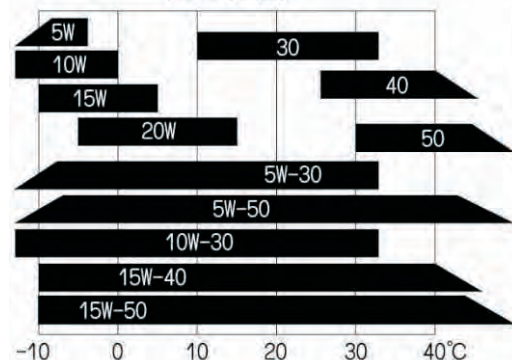

■ 機油交換

<交換時期>

第一次行駛300公里更換機油，以後每行駛1000公里更換一次。

為確保引擎優越之性能，請每行500公里即檢查機油量，如發現不足時請添入機油至標準量為止。

機油容量：

分解時：0.9公升

交換時：0.8公升

■ 機油適用溫度表

(SAE規格)

⚠ 注意

- 為了防止使用到劣質之機油，交換時請駕臨您購車之經銷商或服務站更換。
- 如使用頻率低，三個月騎乘未超過1000km時，機油可能會惡化，建議更換機油，以防止機油劣化損壞引擎