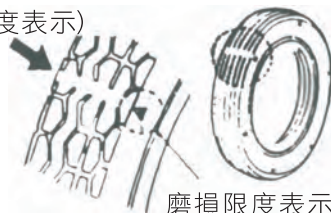

■輪胎檢查

檢查輪胎地面接觸狀態，輪胎氣壓是否正常。

輪胎與地面接觸如有異常現象時，使用胎壓計檢查胎壓是否正常。

在冷車時測量輪胎氣壓：

	乘坐1人	乘坐2人
前輪	1.75kg.cm²	1.75kg.cm²
後輪	2.0kg.cm²	2.25kg.cm²

- •在胎溝內是否有夾著金屬片、碎石等，有則去除後再行駛。
- •輪胎龜裂或胎溝深度磨耗限度時，請即更換新輪胎。
  (請參照圖面箭頭指示)

(磨耗限度表示)

磨損限度表示記號