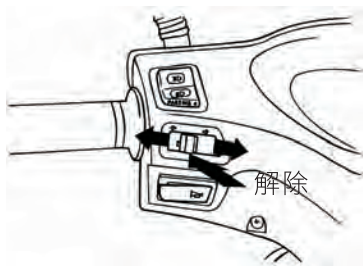

■ 電起動按鈕

使用電動起動時，請務必將前或後煞車拉桿拉住以便電源接通，才能起動。

■ 前燈開關

- : 此位置表示位置燈（小燈）、前燈、儀錶燈、後燈同時熄滅。
- ☰☽☷ : 此位置表示位置燈（小燈）、儀錶燈、後燈同時亮。
- ☀ : 此位置表示位置燈（小燈）、前燈、儀錶燈、後燈同時亮。

■ 遠近燈切換開關

用以切換遠近燈之開關。

：遠燈照射時使用此位置。

：市區行駛或前方來車時使用近燈，以免影響前方來車視線。

PASSING… 超車警示燈，在切換開關的位置向下連續按前燈會閃爍，以警示前方來車。

■ 喇叭按鈕開關

主開關打開在”“位置時按下喇叭按鈕開關，喇叭即響。

■ 方向燈開關

轉彎或變換車道時應使用方向燈，開關切入時方向燈即閃滅。

- ⇐：此位置為左轉時使用。
- ⇒：此位置為右轉時使用。
- 解除時將方向燈開關壓入即可。

⚠ 注意

- 方向指示燈不會自動解除，使用後應予回復。忘了回復將影響行車安全。
- 主開關在“”之位置時方向燈不會作動。