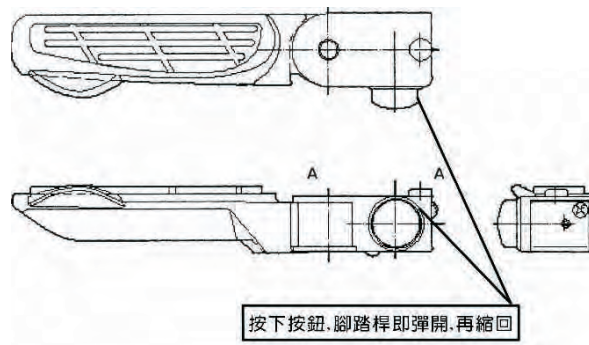

■ 電動起動

■ 引擎發動

不需轉動加油柄，只需將電起動按鈕按下，引擎即可發動。

⚠ 小心

- 引擎起動後手指要馬上離開電起動按鈕。
- 引擎在運轉中，請勿按電起動按鈕，否則會損壞引擎機件。
- 引擎起動時，後煞車拉桿應在煞車狀態，電源被接通後煞車燈會亮。

- 引擎冷車發動後要使它短暫之暖機運轉(約 3 分鐘)，助於引擎運轉及騎乘。

■ 後乘者踏板(適用：SJ25PD、SJ25PE、SJ30EC機種)

⚠ 警告