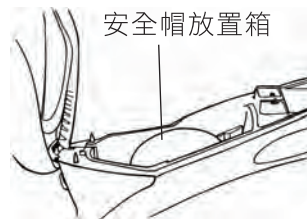

依照使用方法 1.，打開座墊取出安全帽。

⚠ 注意

- 行駛時，請勿將安全帽扣鎖在車上，以免損壞機件或塗裝外觀。

■ 安全帽放置箱

安全帽放置箱在座墊下面。

座墊啟開方法如(請參照第18頁)座墊鎖使用方法1.項。

安全帽放置時，應將安全帽顎部朝下方放置。

⚠ 注意