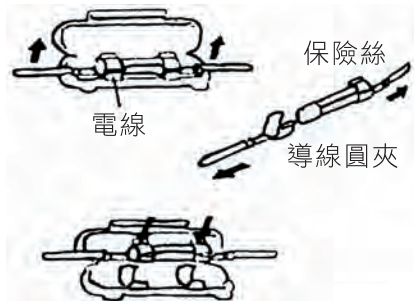

■ 保險絲交換

- 把主開關關掉，檢查是否保險絲熔斷。
- 保險絲更換時請依照規定容量交換。
- 交換時請先檢查燒斷原因後再更換。
- 拆下電瓶箱蓋3支螺絲掀開蓋，保險絲在電瓶邊的保險絲盒內。
- 打開保險絲盒取出保險絲，把保險絲兩端導線圓夾拉出來。

保險絲規格：10A、15A共2個。

⚠ 注意

- 電裝品類(燈類、儀錶類)更換時請使用指定規格零件。
- 如使用規格不合，保險絲易斷，電瓶負荷會不平衡。
- 洗車時盡量避免用水強沖。

⚠ 小心

- 保險絲更換後即又燒斷時，請先查明異常原因後再更換。
- 拆卸時
  拆卸時注意不可把保險絲夾擴張太大。
- 組立時
  保險絲安裝後請確認保險絲夾是否有鬆動，如有鬆動會發熱是故障的主要原因，應注意。
- 指定容量以外的保險絲請勿使用，它是引起配線過熱、燒損的主要原因。