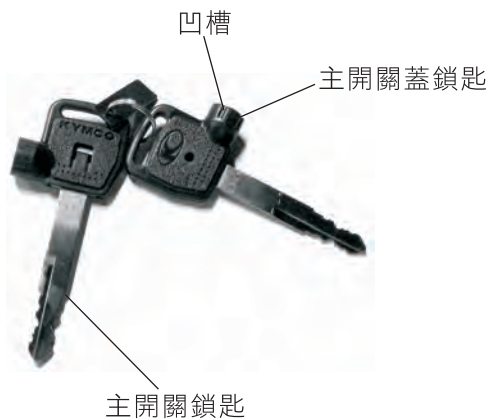

⑦ 電瓶電壓警示燈：

此燈亮時表示目前電瓶電量不足狀態。

⑧ 引擎檢測燈：

KEY ON後會亮起2秒鐘後自動熄滅，表示車輛正當，若KEY ON後沒有亮起2秒或亮起2秒後持續亮燈或閃爍，則表示車輛故障，請駕臨服務站維修。

⚠ 注意

- 燃油錶之指示位在接近E區剩一格時，請及早補給92#或95#無鉛汽油。
- 當電瓶電壓警示燈亮時，即表示電瓶電量不足，須立刻檢查充電。

■ 主開關蓋及2合1鎖匙

⚠ 注意

- 主開關蓋鎖匙（磁力鎖匙），若遺失請依鎖匙號碼牌向所購經銷商購買。

■ 主開關蓋

為防止盜竊，駐車時應將主開關蓋上鎖。

上鎖方法：

將主開關蓋鎖鍵按下，鎖上主開關蓋。

解除方法：

將主開關蓋鎖匙凹槽付入主開關蓋鎖匙孔凸槽，向右旋轉，即可打開主開關蓋。

主開關蓋鎖鍵 (SHUT) 主開關蓋鎖匙 (OPEN)