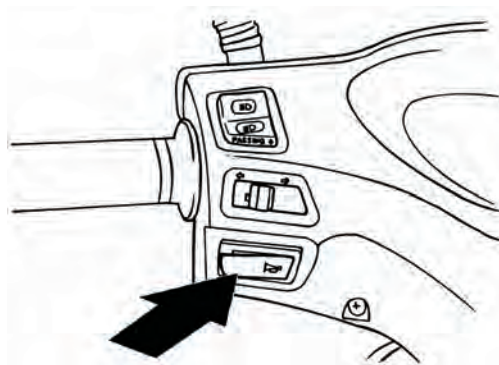

■ 喇叭按鈕開關

主開關打開在”“位置時按下喇叭按鈕開關，喇叭即響。