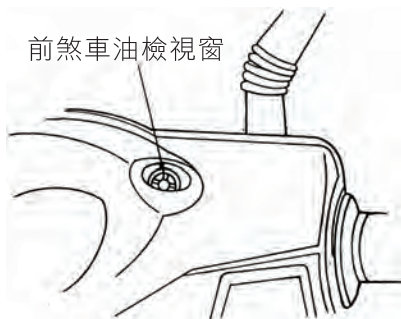

■前煞車油檢查(油壓煞車型式)

- 1.將手把擺正，檢查右貯油箱內的煞車油。必須維持在上限與下限標示記號間。
- 2.當油面降到接近下限位置標示時要檢查煞車來令磨損情形。
- 3.假如煞車來令磨損，沒有超過規定限度，通常表示有漏油現象，請找本公司服務站或購車之經銷商檢修。