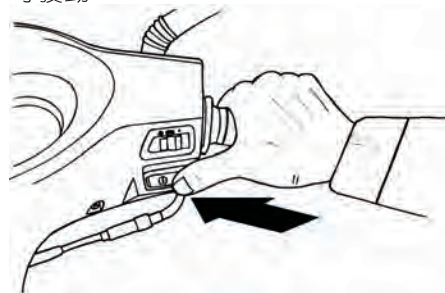

■ 電動起動

■ 引擎發動

不需轉動加油柄，只需將電起動按鈕按下，引擎即可發動。

⚠ 小心

- 引擎起動後手指要馬上離開電起動按鈕。
- 引擎在運轉中，請勿按電起動按鈕，否則會損壞引擎機件。
- 引擎起動時，後煞車拉桿應在煞車狀態，電源被接通後煞車燈會亮。