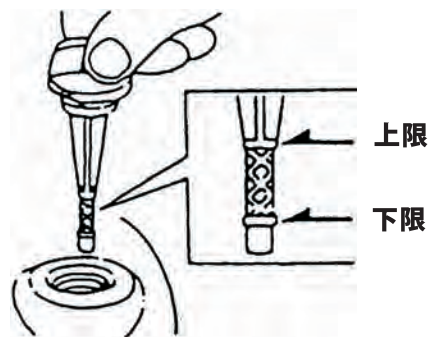

■ 推薦規格機油

規格：SAE:15W/40#

API:SG/CD級以上。

- 新車第一次300公里更換機油。以後每1000公里更換一次機油。

⚠ 警告

- 市面上假冒機油很多，易使人誤用而造成引擎故障。
- 為使您的愛車能更換到推薦規格的機油，敬請駕臨您購車之經銷商或本公司特約服務站更換。

⚠ 小心

- 車輛傾斜或馬上停車後，油面不能正確量出。
- 引擎停止後如即刻檢查油量或更換機油時應謹防燙傷。