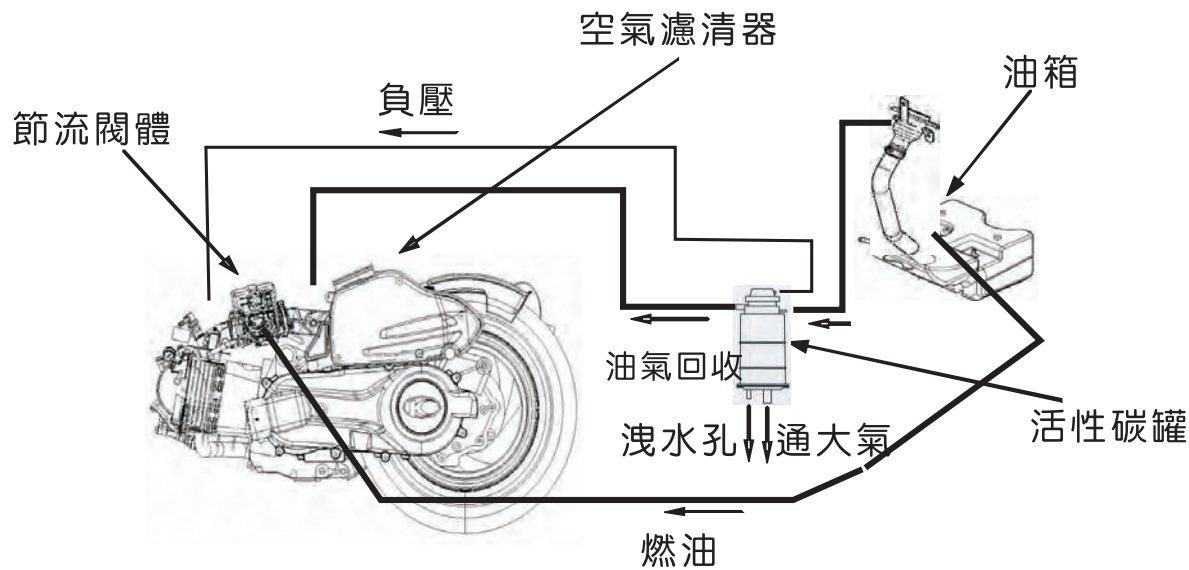

10.蒸發排放控制系統(E.E.C)

E.E.C為蒸發廢氣排放裝置，為收集前置式油箱之蒸發油氣，以避免油氣散發至大氣而造成環境空氣污染。