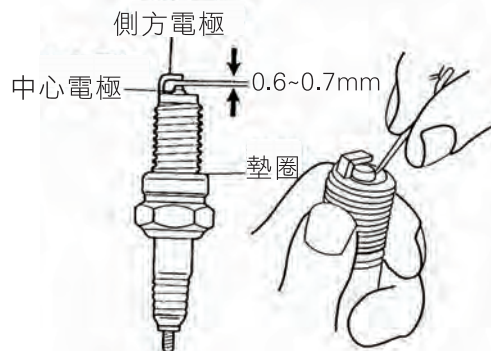

■ 火星塞檢查、調整

電極污染，間隙過大會使跳火不完全。

< 清除方法 >

- 利用火星塞清潔器清除最佳。
- 如無清潔器可用針刷清除。

< 調整 >

- 火星塞間隙正常為0.6~0.7mm。
  (如右圖所示)

< 指定火星塞 >

- (N.G.K) CR7E (125c.c.)
- (N.G.K) CR7HSA (SJ25PC機種)
- (N.G.K) CR6HSA (150c.c.)
- 指定以外火星塞請勿使用。

⚠ 注意

- 引擎停止後熱度很高謹防燙傷。
- 先將火星塞用手扭緊後，用火星塞扳手鎖緊。