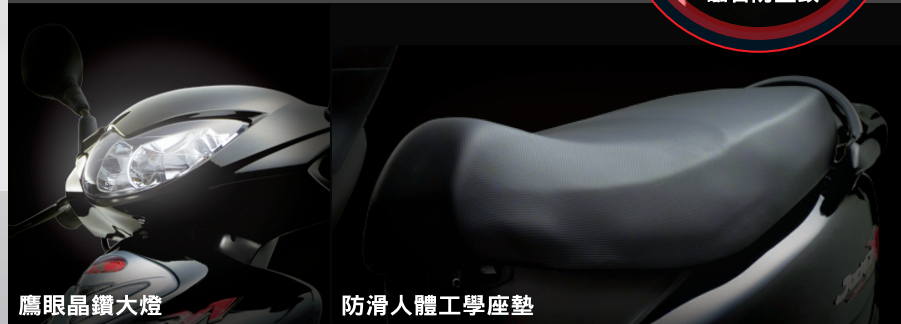

黑藍PB184

豪邁奔騰車系，
品質就是一等一！

One-Touch
磁石防盜鎖

鷹眼晶鑽大燈

防滑人體工學座墊

豪邁奔騰車系優質動力血統，搭載TPS動能輸出調節感知器，轉瞬間爆發最大馬力，起步加速快、動力十足。全新導入大型重車噴射科技，不僅符合五期環保，動力更強，更節能省油。五期車2年不限里程品質保固，品質一等一！

奔騰V1 噴射系列	150噴射陶碟版	125噴射陶碟版	125噴射陶鼓版
超靈敏活塞卡鉗	★	★	-
ACC陶瓷汽缸永久保固	★	★	★
TPS動能輸出調節感知器	★	★	★
ONE-TOUCH磁石鎖	★	★	★
前置免持蓋加油口	★	★	★
薄暮位置燈飾板	★	★	-
鷹眼晶鑽大燈	★	★	★
防滑人體工學座墊	★	★	★
實用雙置物掛勾	★	★	★
省力駐車腳架	★	★	★
強效後避震器	★	★	★
精緻車身邊條烤漆	★	★	-
金屬立體貼紙	★	★	-
三爪鋁合金輪圈	★	★	-
ECS多功能中控鎖	★	★	★
自動開啟座墊	★	★	-
車色	■ 黑藍PB184	■ 淺晶藍PB281	■ 亮銀NH045